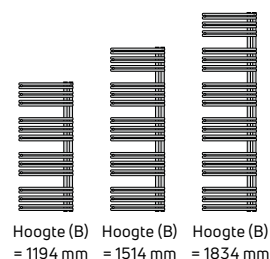

GATE

stock Radson

75/65/20 volgens EN442

GATE							
Type	Afmetingen (mm)			Gewicht (kg)	Volume (l)	N Factor	75/65/20 °C (watt)
	Middenafstand aansluitingen	Hoogte (B)	Breedte (A)				
Gate 1194x500	50	1194	500	9,85	4,80	1,2305	547
Gate 1194x600	50	1194	600	11,17	5,44	1,1707	644
Gate 1514x500	50	1514	500	12,30	5,80	1,2458	678
Gate 1514x600	50	1514	600	13,96	6,80	1,2341	798
Gate 1834x500	50	1834	500	14,80	6,45	1,2482	835
Gate 1834x600	50	1834	600	16,76	7,89	1,2485	984

GATE E					
Type	Afmetingen (mm)			Gewicht (kg)	Afgifte (watt)
	Hoogte (B)	Hoogte incl. controller	Breedte (A)		
Gate E 1194x500	1194	1262	500	14,20	400
Gate E 1514x500	1514	1582	500	18,10	400
Gate E 1514x600	1514	1582	600	20,40	600
Gate E 1834x600	1834	1902	600	24,40	800