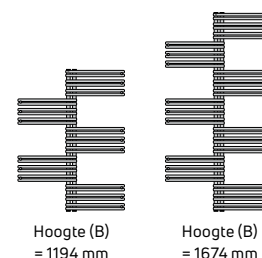

TWIST E					
Type	Afmetingen (mm)			Gewicht (kg)	Afgifte (watt)
	Hoogte (B)	Hoogte incl. controller	Breedte (A)		
Twist E 1194x910	1194	1262	910	17,10	600
Twist E 1674x910	1674	1742	910	23,90	800

Hybride versie is mogelijk met een Danfoss kraan.