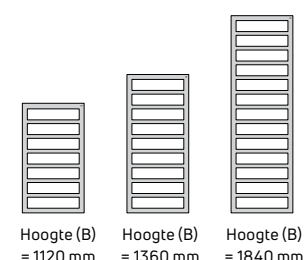

SQUARA

stock Radson

75/65/20 volgens EN442

SQUARA							
Type	Afmetingen (mm)			Gewicht (kg)	Volume (l)	N Factor	75/65/20°C (watt)
	Middenafstand aansluitingen	Hoogte (B)	Breedte (A)				
Squara 1120x500	50 (M) / 460	1120	500	11,00	5,50	1,2231	443
Squara 1120x600	50 (M) / 560	1120	600	12,60	6,27	1,2162	512
Squara 1360x500	50 (M) / 460	1360	500	13,10	6,58	1,2294	532
Squara 1360x600	50 (M) / 560	1360	600	15,10	7,50	1,2343	617
Squara 1840x500	50 (M) / 460	1840	500	17,50	8,76	1,2304	718
Squara 1840x600	50 (M) / 560	1840	600	20,20	9,97	1,2372	833

SQUARA E					
Type	Afmetingen (mm)			Gewicht (kg)	Afgifte (watt)
	Hoogte (B)	Hoogte incl. controller	Breedte (A)		
Squara E 1120x500	1120	1188	500	15,40	400
Squara E 1360x500	1360	1428	500	18,50	600
Squara E 1360x600	1360	1428	600	21,20	600
Squara E 1840x600	1840	1908	600	28,30	800