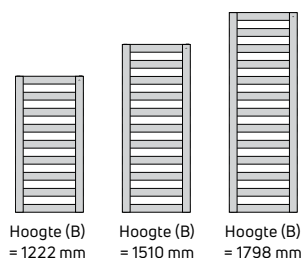

RASP

stock Radson

75/65/20 volgens EN442

RASP							
Type	Afmetingen (mm)			Gewicht (kg)	Volume (l)	N Factor	75/65/20 °C (watt)
	Middenafstand aansluitingen	Hoogte (B)	Breedte (A)				
Rasp 1222x606	50 / 550	1222	606	16,68	4,73	1,2166	658
Rasp 1222x706	50 / 650	1222	706	18,42	5,17	1,2091	738
Rasp 1510x606	50 / 550	1510	606	20,17	5,92	1,2182	773
Rasp 1510x706	50 / 650	1510	706	22,43	6,43	1,2123	867
Rasp 1798x606	50 / 550	1798	606	23,68	6,97	1,2123	888
Rasp 1798x706	50 / 650	1798	706	26,12	7,63	1,2144	996

RASP E					
Type	Afmetingen (mm)			Gewicht (kg)	Afgifte (watt)
	Hoogte (B)	Hoogte incl. controller	Breedte (A)		
Rasp E 1222x606	1222	1290	606	20,90	400
Rasp E 1510x606	1510	1578	606	26,10	600
Rasp E 1510x706	1510	1578	706	28,70	600
Rasp E 1798x706	1798	1866	706	33,70	800