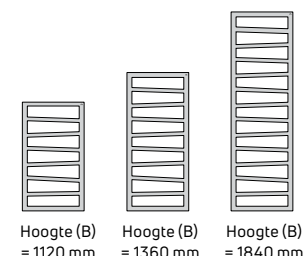

SQUASY

stock Radson

75/65/20 volgens EN442

SQUASY							
Type	Afmetingen (mm)			Gewicht (kg)	Volume (l)	N Factor	75/65/20°C (watt)
	Middenafstand aansluitingen	Hoogte (B)	Breedte (A)				
Squasy 1120x500	50 (M) / 460	1120	500	11,00	5,50	1,2231	443
Squasy 1120x600	50 (M) / 560	1120	600	12,60	6,27	1,2162	512
Squasy 1360x500	50 (M) / 460	1360	500	13,10	6,58	1,2294	532
Squasy 1360x600	50 (M) / 560	1360	600	15,10	7,50	1,2343	617
Squasy 1840x500	50 (M) / 460	1840	500	17,50	8,76	1,2304	718
Squasy 1840x600	50 (M) / 560	1840	600	20,20	9,97	1,2372	833

SQUASY E					
Type	Afmetingen (mm)			Gewicht (kg)	Afgifte (watt)
	Hoogte (B)	Hoogte incl. controller	Breedte (A)		
Squasy E 1120x500	1120	1188	500	15,40	400
Squasy E 1360x500	1360	1428	500	18,50	600
Squasy E 1360x600	1360	1428	600	21,20	600
Squasy E 1840x600	1840	1908	600	28,30	800