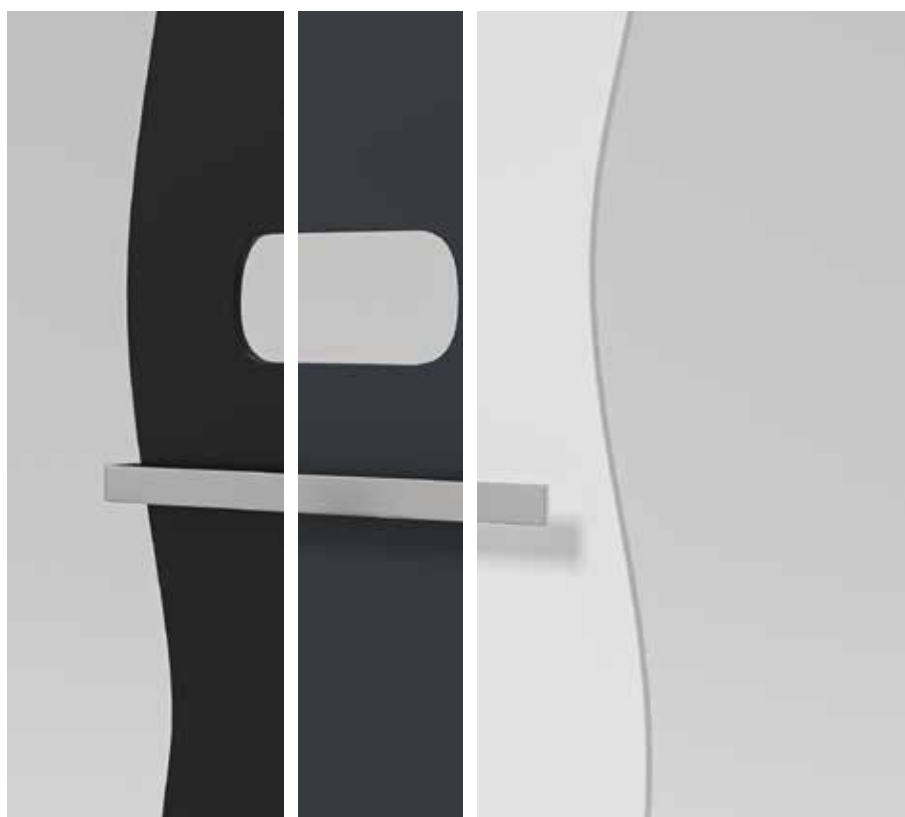

IMPULSE

Deze handdoekverwarmer breekt uit en volgt geen rechte lijnen. Met zijn golvende vorm creëert hij nieuwe impulsen voor het design van elke badkamer en brengt hij onvoorspelbare mogelijkheden. De radiator wordt geleverd met een praktische handdoekbeugel.

WATERVOERENDE VERSIES

ELEKTRISCHE VERSIE

Ook de elektrische versie is verkrijgbaar in de diverse kleuren.

VOORDELEN

- Uiterst vlakke uitvoering en golvorm maken de radiator een designelement
- Dankzij het gladde oppervlak is de Impulse bijzonder gemakkelijk te reinigen
- Verkrijgbaar met één of twee handdoekbeugels
- Eenvoudige en gebruiksvriendelijke regeling
- Klassieke middenaansluiting voor eenvoudige installatie
- Verkrijgbaar in waterverwende en elektrische uitvoering

KLEUREN

- Standaardkleuren zijn wit (RAL 9016), mat gitzwart (RAL 9005) en mat antracietgrijs (RAL 7016). Andere RAL-kleuren en speciale kleuren op aanvraag leverbaar.